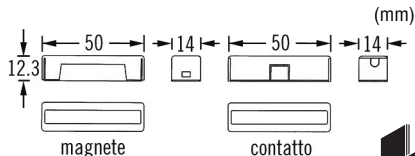

CLASS

1 pce Magnetic Contact

□ **CL-6200** (CL6200) White

Surface Standard

Contact	SPDT
Magnet Type	N35
Rated	0.2A, 30VDC max resistive load
Terminal	hidden terminal block
Gap	28 mm
Certification	CE, UL

www.hesa.com

CLASS

1 pz contatto magnetico

□ **CL-6200** (CL6200) bianco

Standard per fissaggio a giorno

Contatto	di scambio
Magnete	N35
Caratteristiche elettriche	0.2A, 30Vc.c. carico resistivo
Terminale	a vite con morsetti nascosti
Portata	mm 28
Certificazione	CE, UL