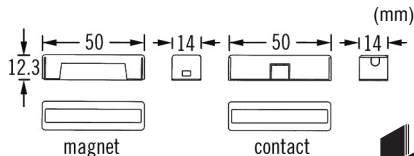

CLASS

1 pce Magnetic Contact

□ **CL-6200** (CL6200) White

Surface Standard

Contact	SPDT
Magnet Type	N35
Rated	0.2A, 30VDC max resistive load
Terminal	hidden terminal block
Gap	28 mm
Certification	CE, UL

www.hesa.com

CLASS

1 pz contatto magnetico

□ **CL-6200** (CL6200) bianco

Standard per fissaggio a giorno

Contatto	di scambio
Magnete	N35
Caratteristiche elettriche	0.2A, 30Vc.c. carico resistivo
Terminale	a vite con morsetti nascosti
Portata	mm 28
Certificazione	CE, UL