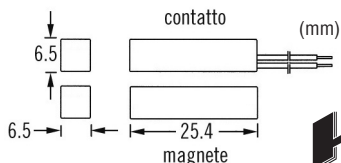

Contatti a miniatura a giorno

Contatto	N.C.*
Magnete	N35
Caratteristiche	0.5A, 100Vc.c. max carico resistivo
Conduttori	mm 450, sez. 0.32 mm²
Portata	attrazione mm 25 rilascio mm 27
Certificazioni	CE, UL

* con il magnete vicino