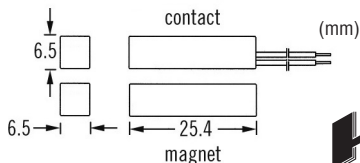

# CLASS

10 pcs Magnetic Contacts

□ **CL-5300** (*CL5300*) White

## Surface Miniature Contacts

<b>Contact</b>	N.C.*
<b>Magnet Type</b>	N35
<b>Rated</b>	0.5A, 100VDC max resistive load
<b>Leads</b>	450 mm, AWG22
<b>Gap</b>	attraction 25 mm release 27 mm
<b>Certification</b>	CE, UL

\* with magnet within the gap

www.hesa.com

## Contatti a miniatura a giorno

<b>Contatto</b>	N.C.*
<b>Magnete</b>	N35
<b>Caratteristiche</b>	0.5A, 100Vc.c. max carico resistivo
<b>Conduttori</b>	mm 450, sez. 0.32 mm <sup>2</sup>
<b>Portata</b>	attrazione mm 25 rilascio mm 27
<b>Certificazioni</b>	CE, UL