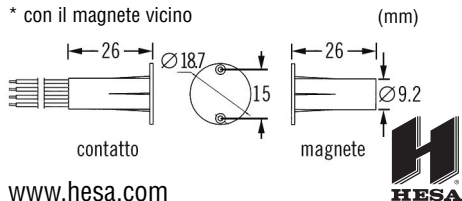

CLASS

10 pcs Magnetic Contacts

CL-2400 (CL2400) White

Recessed Standard Contact Ø 9 mm

Contact	N.C.*
Magnet Type	N35
Rated	0.5A, 100VDC max resistive load
Leads	4 wires, 450 mm, AWG 22
Gap	attraction 19 mm release 22 mm
Certification	CE, UL

* with magnet within the gap

www.hesa.com

CLASS

10 pz contatti magnetici

CL-2400 (CL2400) bianco

Standard da incasso Ø mm 9

Contatto	N.C.*
Magnete	N35
Caratteristiche elettriche	0.5A, 100Vc.c. carico resistivo
Conduttori	4, mm 450, sez. 0.32 mm ²
Portata	attrazione mm 19 rilascio mm 22
Certificazione	CE, UL

* con il magnete vicino

www.hesa.com