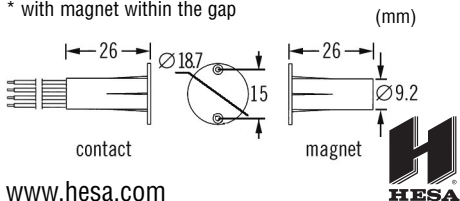

CLASS

10 pcs Magnetic Contacts

CL-2400 (CL2400) White

Recessed Standard Contact Ø 9 mm

Contact	N.C.*
Magnet Type	N35
Rated	0.5A, 100VDC max resistive load
Leads	4 wires, 450 mm, AWG 22
Gap	attraction 19 mm release 22 mm
Certification	CE, UL

* with magnet within the gap

www.hesa.com

CLASS

10 pz contatti magnetici

CL-2400 (CL2400) bianco

Standard da incasso Ø mm 9

Contatto	N.C.*
Magnete	N35
Caratteristiche elettriche	0.5A, 100Vc.c. carico resistivo
Conduttori	4, mm 450, sez. 0.32 mm ²
Portata	attrazione mm 19 rilascio mm 22
Certificazione	CE, UL

* con il magnete vicino

www.hesa.com