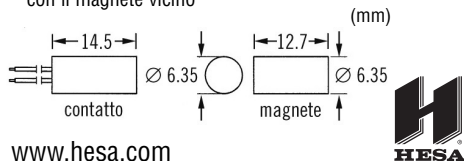

CLASS

10 pcs Magnetic Contacts

- CL-1000** (CL1000) White
- CL-1001** (CL1001) Brown

Recessed Miniature Contact Ø 6.4 mm

Contact	N.C.*
Magnet Type	N35
Rated	0.5A, 100VDC max resistive load
Leads	450 mm, AWG 22
Gap	attraction 19 mm release 23 mm
Certification	CE, UL

* with magnet within the gap

www.hesa.com

CLASS

10 pz contatti magnetici

- CL-1000** (CL1000) bianco
- CL-1001** (CL1001) marrone

Miniatura da incasso Ø mm 6.4

Contatto	N.C.*
Magnete	N35
Caratteristiche elettriche	0.5A, 100Vc.c. max carico resistivo
Conduttori	mm 450, sez. 0.32 mm ²
Portata	attrazione mm 19 rilascio mm 23
Certificazione	CE, UL

* con il magnete vicino

www.hesa.com