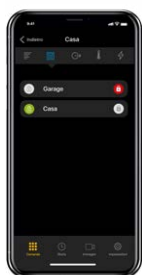

## Opzioni di controllo

JABLOTRON Mercury offre diverse opzioni di controllo che possono essere combinate in base alle preferenze dei singoli utenti. Tutti i metodi sono **intuitivi**, per cui tutti acquisiranno rapidamente familiarità con il suo utilizzo.

Il sistema utilizza una logica a semaforo:

DISATTIVATO

ATTIVATO

TASTIERA

APPLICAZIONE  
MyJABLOTRON

TELECOMANDO

SCHEDA / TAG RFID