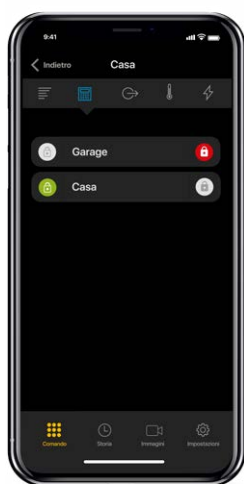

Allarme IP con funzioni aggiuntive

JABLOTRON Mercury utilizza il protocollo Internet (IP) per trasferire i dati al Cloud e poi all'App, garantendo una comunicazione sicura, veloce e affidabile.

Con l'accesso da remoto, è possibile monitorare lo stato del sistema, ricevere gli allarmi ed eseguire operazioni come l'attivazione/disattivazione dell'allarme tramite l'App.

JABLOTRON Mercury è dotato di connettività integrata e seleziona automaticamente un operatore mobile con la migliore copertura. Questo rende la comunicazione dell'allarme sicura ed affidabile.

Con il nuovo
JABLOTRON Mercury,
avrete a disposizione

**30 giorni
GRATIS**

Applicazione MyJABLOTRON

È progettata per smartphone (iOS o Android) e permette di controllare e verificare l'allarme ovunque Voi siate. Grazie alle notifiche push, alle e-mail o agli SMS, si viene immediatamente informati su ogni allarme. Nell'applicazione è possibile visualizzare le informazioni correnti, la cronologia degli eventi e le foto degli allarmi.

Download:

CONTROLLO A DISTANZA
DELL'ALLARME

NOTIFICA IMMEDIATA
DEGLI EVENTI

INFORMAZIONI IMPORTANTI
DISPONIBILI IN QUALSIASI MOMENTO

CONTROLLO
DEL DISPOSITIVO