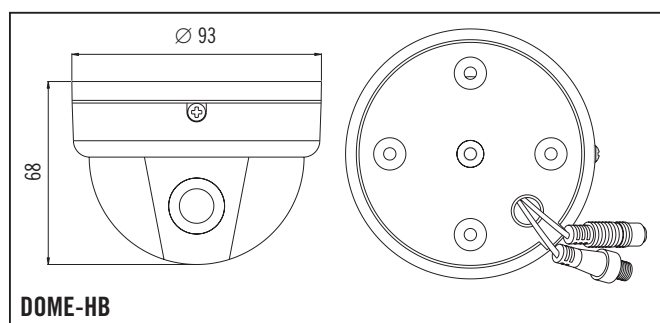

Telecamere bianco/nero

Telecamere fisse in semisfera DOME per interno

DOME-B

420 linee, 12Vc.c.

PRESTAZIONI

- Risoluzione standard 420 linee
- Fornita con obiettivo da mm 3.6/F2.0

DOME-HB

600 linee, antivandalismo, 12Vc.c.

PRESTAZIONI

- Alta risoluzione 600 linee
- Fornita con obiettivo da mm 3.6/F2.0
- Resistente agli atti vandalici (corpo in metallo e coperchio in policarbonato)

CARATTERISTICHE

Articolo	DOME-B	DOME-HB
Sensore CCD	1/3" b/n Sony Super HAD	
Numero di pixels (OxV)	500x582	752x582
Risoluzione orizzontale	420 linee	600 linee
Illuminazione minima	0.1 lux @ F2.0	0.2 lux @ F2.0
Ottica	mm 3.6/F2.0	
Rapporto S/N	> 48dB	
Otturatore elettronico automatico	1/50~1/110.000s	1/50~1/110.000s commutabile ON/OFF
Sincronizzazione	interna, sincronismo negativo	
Controllo guadagno	AGC	
Custodia antivandalismo	-	SI
Alimentazione	12Vc.c.±10%	
Assorbimento	110mA	
Peso g	270	630

DIMENSIONI (mm)

CODICE	ARTICOLO	DESCRIZIONE
KUDOMEB	DOME-B	Telecamera 1/3" b/n DOME, 420 linee, 12Vc.c.
KUDOMHB	DOME-HB	Telecamera 1/3" b/n DOME antivandalismo, 600 linee, 12Vc.c.

EURO
64,00
132,00