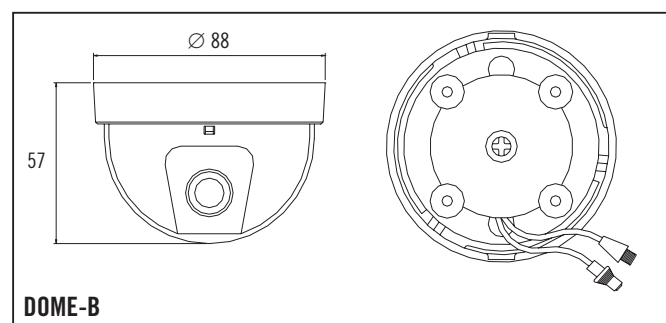

Telecamere bianco/nero

Telecamere fisse in semisfera DOME per interno

DOME-B

420 linee, 12Vc.c.

PRESTAZIONI

- Risoluzione standard 420 linee
- Fornita con obiettivo da mm 3.6/F2.0

DOME-HB

600 linee, antivandalismo, 12Vc.c.

PRESTAZIONI

- Alta risoluzione 600 linee
- Fornita con obiettivo da mm 3.6/F2.0
- Resistente agli atti vandalici (corpo in metallo e coperchio in policarbonato)

CARATTERISTICHE

Articolo	DOME-B	DOME-HB
Sensore CCD	1/3" b/n Sony Super HAD	
Numero di pixels (OxV)	500x582	752x582
Risoluzione orizzontale	420 linee	600 linee
Illuminazione minima	0.1 lux @ F2.0	0.2 lux @ F2.0
Ottica	mm 3.6/F2.0	
Rapporto S/N	> 48dB	
Otturatore elettronico automatico	1/50~1/110.000s	1/50~1/110.000s commutabile ON/OFF
Sincronizzazione	interna, sincronismo negativo	
Controllo guadagno	AGC	
Custodia antivandalismo	-	SI
Alimentazione	12Vc.c.±10%	
Assorbimento	110mA	
Peso g	270	630

DIMENSIONI (mm)

CODICE	ARTICOLO	DESCRIZIONE
KUDOMEB	DOME-B	Telecamera 1/3" b/n DOME, 420 linee, 12Vc.c.
KUDOMHB	DOME-HB	Telecamera 1/3" b/n DOME antivandalismo, 600 linee, 12Vc.c.

EURO
64,00
132,00